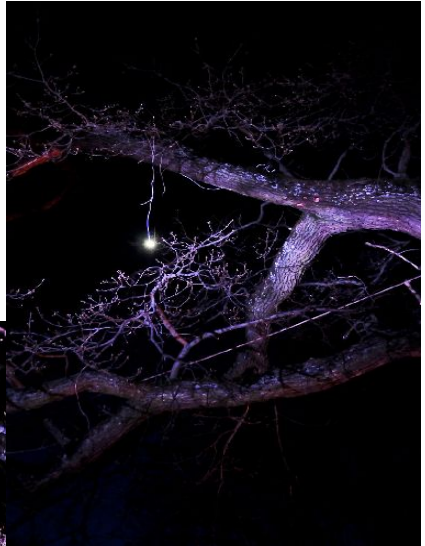

Événements passés:

Spectacles dans les arbres « le duO des branches »